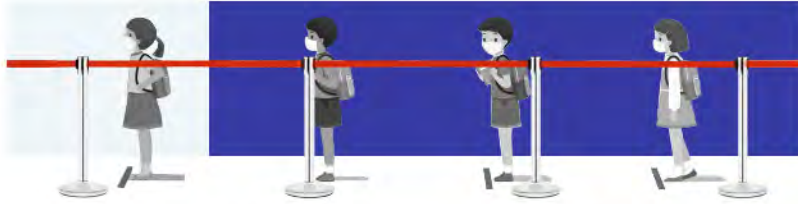

LA SEGURIDAD ES LO PRIMERO

◆ SEGURIDAD

◆ PROTECCIÓN

◆ PREVENCIÓN

◆ PRECAUCIÓN

Nuestros Postes Separadores te permiten controlar la separación necesaria para la protección de personas y poder mantener la distancia social recomendada. Se pueden utilizar en cualquier espacio, tanto en exteriores como en interiores.

- ADMINISTRACIONES PÚBLICAS
- OFICINAS
- CADENAS DE MONTAJE
- COLEGIOS
- TERRAZAS
- CENTROS COMERCIALES
- MUSEOS
- SUPERMERCADOS
- UNIVERSIDADES
- RESTAURANTES