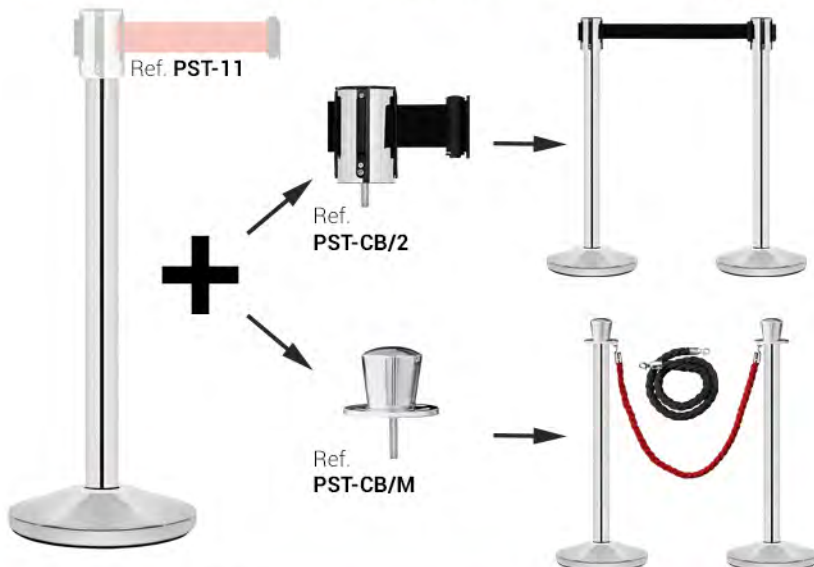

SEPARADORES DE ESPACIOS PARA MÁXIMA SEGURIDAD

- ✓ ACERO INOXIDABLE
- ✓ CINTA RETRÁCTIL DE 3 m
- ✓ CABEZAL INTERCAMBIABLE (cinta o cordón)
- ✓ CON SISTEMA DE BLOQUEO
- ✓ 3 VÍAS DE ENGANCHE

Puedes realizar múltiples configuraciones COMBINANDO LOS POSTES SEPARADORES JUNTO CON LOS CABEZALES DE PARED para poder delimitar el espacio como desees.

- ADMINISTRACIONES PÚBLICAS
- OFICINAS
- CADENAS DE MONTAJE
- COLEGIOS
- TERRAZAS
- CENTROS COMERCIALES
- MUSEOS
- SUPERMERCADOS
- UNIVERSIDADES
- RESTAURANTES

POSTES DE ACERO INOXIDABLE

CATENARIAS CON CABEZAL INTERCAMBIABLE

Gracias a su cabezal extraíble, se puede intercambiar por un cabezal de cinta negra o de cordón, utilizando un solo poste.

Se le puede añadir el Adaptador Porta Documentos
Ref. PST-A4V/2