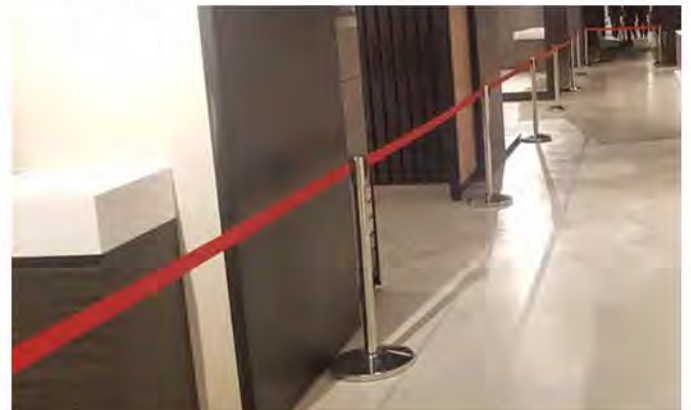

LA SEGURIDAD ES LO PRIMERO

POSTES SEPARADORES - CATENARIAS PARA DELIMITAR ESPACIOS

DISTANCIA SOCIAL

Los postes separadores GUIL te garantizan controlar al instante las posibles aglomeraciones y formar colas ordenadas manteniendo la distancia recomendada.

SEPARADORES DE ESPACIOS PARA MÁXIMA SEGURIDAD

- ✓ ACERO INOXIDABLE
- ✓ CINTA RETRÁCTIL DE 3 m
- ✓ CABEZAL INTERCAMBIABLE (cinta o cordón)
- ✓ CON SISTEMA DE BLOQUEO
- ✓ 3 VÍAS DE ENGANCHE

Puedes realizar múltiples configuraciones COMBINANDO LOS POSTES SEPARADORES JUNTO CON LOS CABEZALES DE PARED para poder delimitar el espacio como desees.