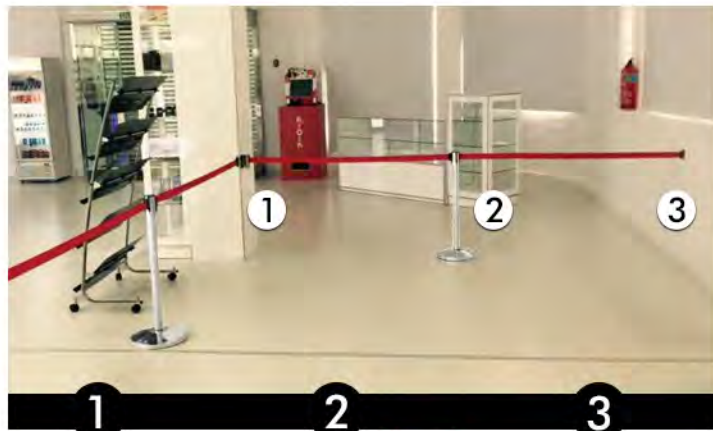

LA SEGURIDAD ES LO PRIMERO

POSTES SEPARADORES - CATENARIAS PARA DELIMITAR ESPACIOS

DISTANCIA SOCIAL

Los postes separadores GUIL te garantizan controlar al instante las posibles aglomeraciones y formar colas ordenadas manteniendo la distancia recomendada.

SEPARADORES DE ESPACIOS PARA MÁXIMA SEGURIDAD

- ✓ ACERO INOXIDABLE
- ✓ CINTA RETRÁCTIL DE 3 m
- ✓ CABEZAL INTERCAMBIABLE (cinta o cordón)
- ✓ CON SISTEMA DE BLOQUEO
- ✓ 3 VÍAS DE ENGANCHE

Puedes realizar múltiples configuraciones COMBINANDO LOS POSTES SEPARADORES JUNTO CON LOS CABEZALES DE PARED para poder delimitar el espacio como desees.

LA SEGURIDAD ES LO PRIMERO

◆ SEGURIDAD

◆ PROTECCIÓN

◆ PREVENCIÓN

◆ PRECAUCIÓN

Nuestros Postes Separadores te permiten controlar la separación necesaria para la protección de personas y poder mantener la distancia social recomendada. Se pueden utilizar en cualquier espacio, tanto en exteriores como en interiores.

Gracias a su cabezal extraíble, se puede intercambiar por un cabezal de cinta negra o de cordón, utilizando un solo poste.

Se le puede añadir el Adaptador Porta Documentos
Ref. PST-A4V/2